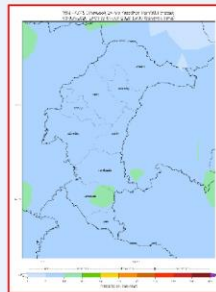

คำแนะนำสำหรับเกษตรกร

จากฝนที่ตกต่อเนื่องทำให้ในดินและอากาศมีความชื้นสูง เกษตรกรควรระวังและป้องกันการระบาดของโรคพืชที่เกิดจากเชื้อราในพืชไร่ ไม้ผลและพืชผักไว้ด้วย สำหรับเกษตรกรที่เลี้ยงสัตว์ไม่ควรปล่อยให้สัตว์เลี้ยงอยู่ในที่ชื้นแฉะเป็นเวลานาน เพราะจะทำให้สัตว์เลี้ยงอ่อนแอและเป็นโรคได้ง่าย โดยเฉพาะโรคปากและเท้าเปื่อยในสัตว์เท้ากีบ

4 มิถุนายน 63